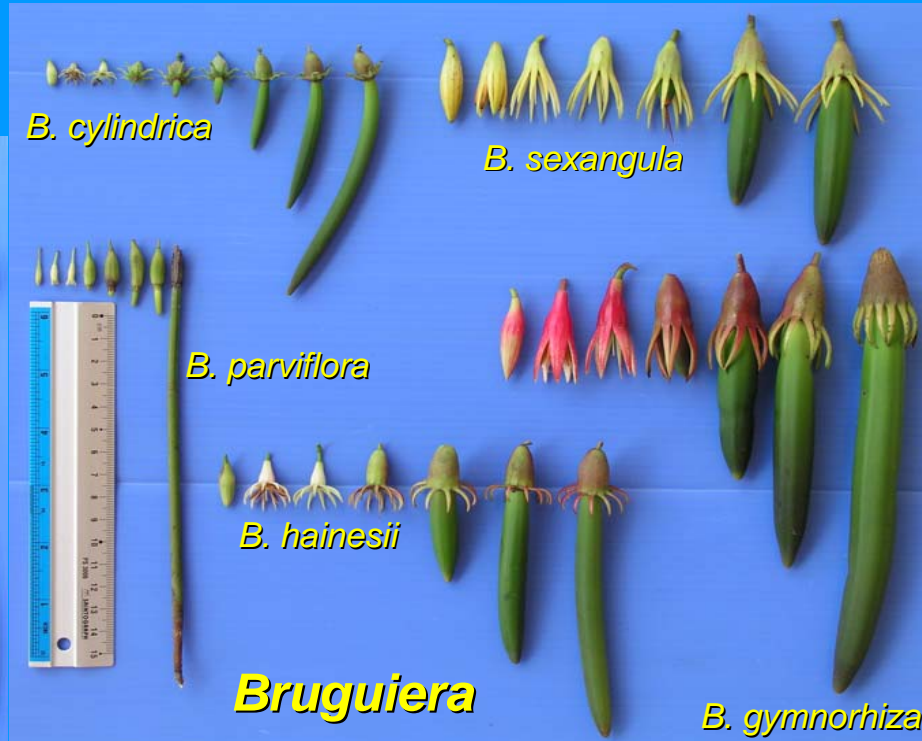

Comparative Guide to Mangroves

A. ebracteatus
Acanthus

A. volubilis

A. ilicifolius

Derris trifoliata

Intsia bijuga

Cerbera manghas

Rapanea porteriana

Heritiera littoralis

Scaevola sericea

Brownlowia tersa

Dolichandrone spathacea

Cordia subcordata

Hibiscus tiliaceus

Thespesia populnea

Excoecaria agallocha

Pemphis acidula

Cassine viburnifolia

A. speciosum *A. aureum*

Acrostichum